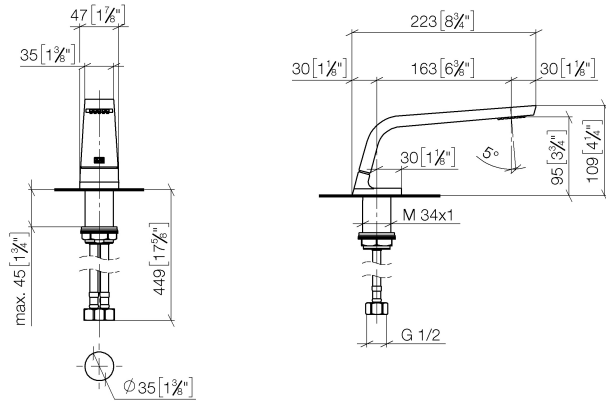

**CL.1 Bec déverseur pour lavabo, montage sur gorge sans garniture
d'écoulement - Dark Chrome**

CL.1

13 714 705

- saillie 160 mm
- bec déverseur fixe
- forme de jet rectangulaire avec 40 jets individuels
- hauteur de robinetterie 108 mm
- hauteur jusqu'au mousseur 94 mm
- diamètre de percement 35 mm
- 2x flexible de pression M 10 x 1 vissé, étanchéité contrôlée
- raccord 1/2"
- débit maxi. 4 l/min
- sans plomb
- Ce produit contribue au respect des exigences des systèmes d'évaluation des bâtiments écologiques, par exemple LEED®, BREEAM®, DGNB

CL.1

13 714 705
mm [inches]

Diagramme de débit

Certificats

GDV_0400279. IAPMO_N-4976. IAPMO_6397.

**CL.1 Bec déverseur pour lavabo, montage sur gorge sans garniture
d'écoulement - Dark Chrome**

CL.1

13 714 705