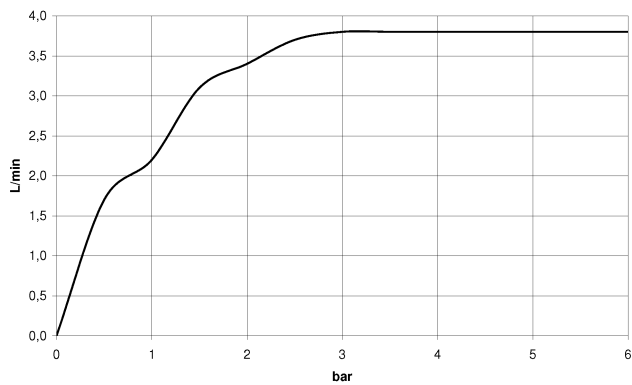

**CL.1 Bec déverseur pour lavabo, montage sur gorge sans garniture
d'écoulement - Dark Chrome**

CL.1

13 714 705

- saillie 160 mm
- bec déverseur fixe
- forme de jet rectangulaire avec 40 jets individuels
- hauteur de robinetterie 108 mm
- hauteur jusqu'au mousseur 94 mm
- diamètre de percement 35 mm
- 2x flexible de pression M 10 x 1 vissé, étanchéité contrôlée
- raccord 1/2"
- débit maxi. 4 l/min
- sans plomb
- Ce produit contribue au respect des exigences des systèmes d'évaluation des bâtiments écologiques, par exemple LEED®, BREEAM®, DGNB

CL.1

13 714 705
mm [inches]

Diagramme de débit

Certificats

GDV_0400279. IAPMO_N-4976. IAPMO_6397.

**CL.1 Bec déverseur pour lavabo, montage sur gorge sans garniture
d'écoulement - Dark Chrome**

CL.1

13 714 705